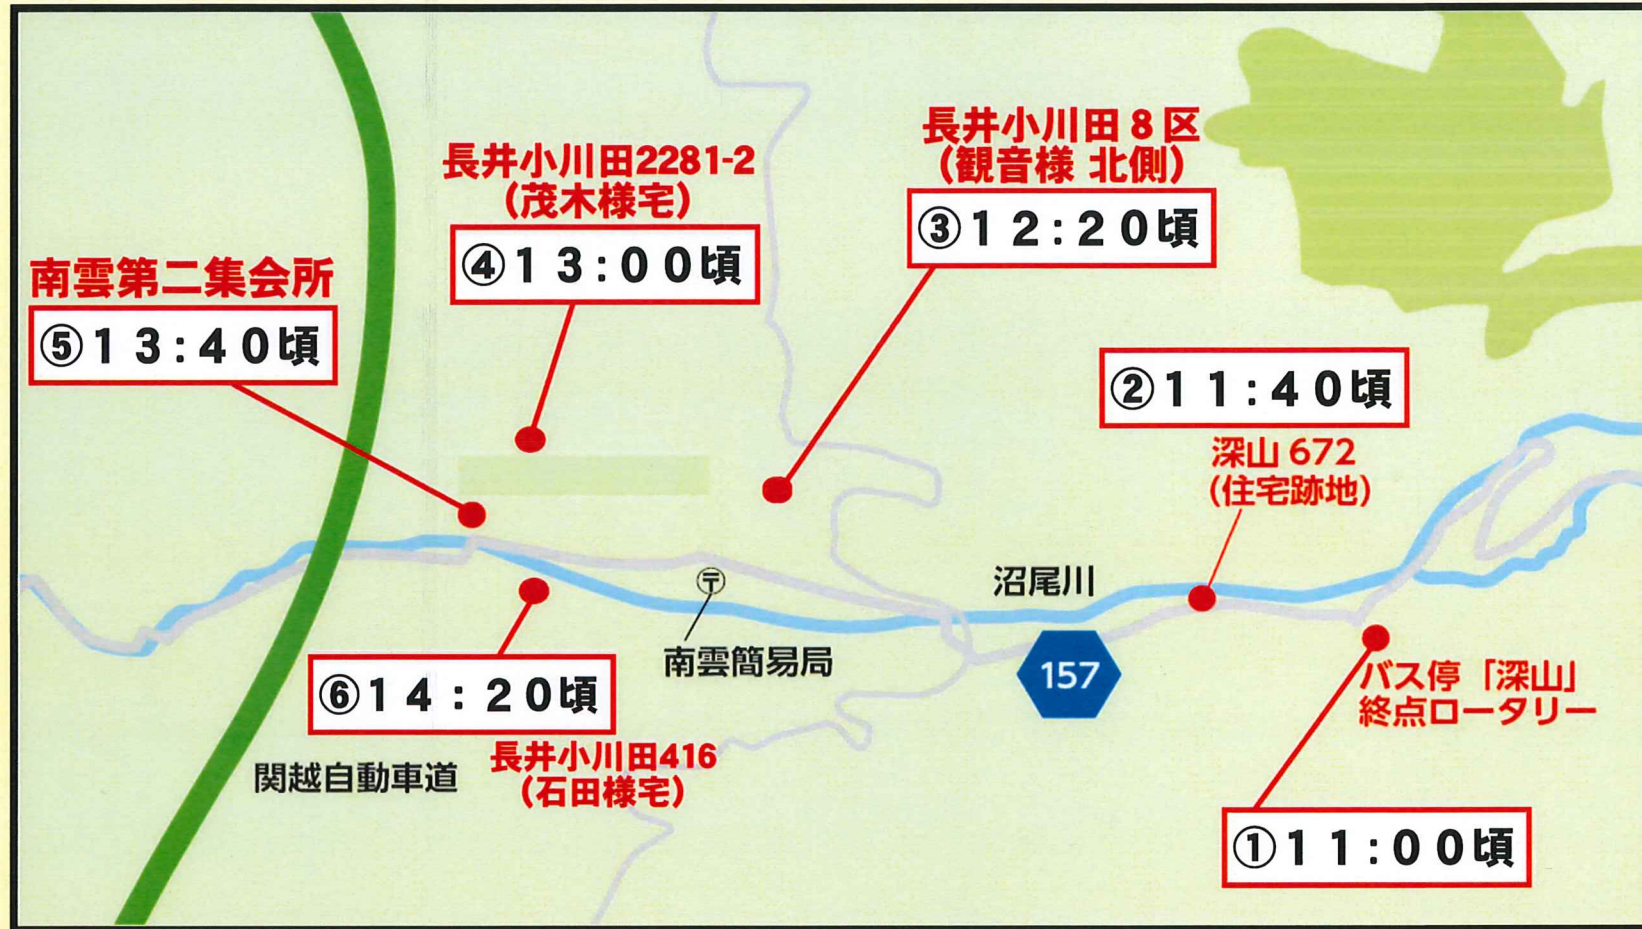

移動販売車の停車場所

<金曜日：深山地区・長井小川田地区>

※道路状況により、到着予定時刻より遅れることもございます。

※一ヶ所 30分程度の滞在とさせていただきます。