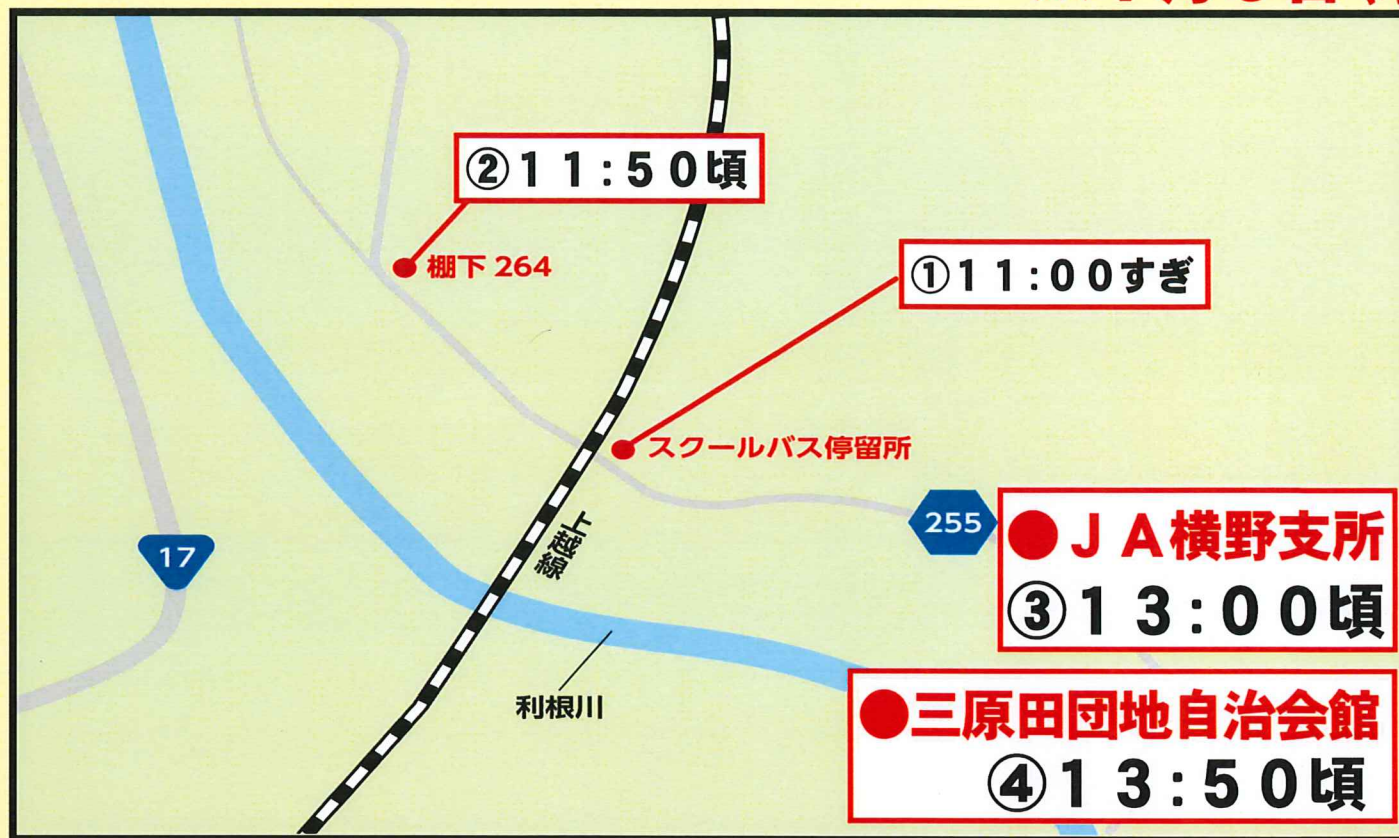

移動販売車の停車場所

＜水曜日：棚下地区・JA横野支所・三原田団地自治会館＞

※1月6日(水)～開始

※道路状況により、到着予定時刻より遅れることもございます。

※一ヶ所30分程度の滞在とさせていただきます。

※悪天候(大雨・雪など)のときは中止とさせていただきます。